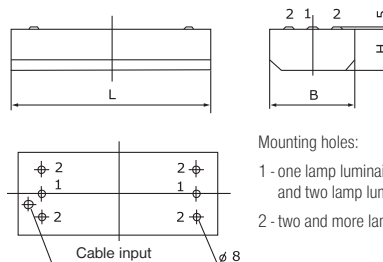

pavo | 13-01, 13-04

Ceiling and suspended luminaires - T5 lamps - separate

Mounting holes:

- 1 - one lamp luminaires 13-01 and two lamp luminaires 13-04
- 2 - two and more lamp luminaires

Material:

- body: a steel sheet finished by powder technology varnishing
- color: white RAL 9003
- louvre: highly polished or matted parabolic louvre - Miro, polished or matted christmas tree louvre

pendants for two lamp luminaires 13-01

length(mm)	without a cable	with a cable 3x1,5mm ²	with a cable 5x1,5mm ²
1200 (wires)	99-083/120	99-084/120	99-085/120
400 (tubes)	99-093/040	99-094/040	99-095/040
600 (tubes)	99-093/060	99-094/060	99-095/060
900 (tubes)	99-093/090	99-094/090	99-095/090
1200 (tubes)	99-093/120	99-094/120	99-095/120

Code	Power	Louvre	Lamp	Cap	LxBxH (mm)	Kg
13-013/114/C	1x14W	B,C,D,J,X,Z	T5 lamp	G5	593x195x60	2,1
13-013/128/C	1x28W	B,C,D,J,X,Z	T5 lamp	G5	1193x195x60	3,5
13-013/135/C	1x35W	B,C,D,J,X,Z	T5 lamp	G5	1493x195x60	4,2
13-013/214/C	2x14W	B,C,D,J,X,Z	T5 lamp	G5	593x266x60	2,5
13-013/228/C	2x28W	B,C,D,J,X,Z	T5 lamp	G5	1193x266x60	4,3
13-013/235/C	2x35W	B,C,D,J,X,Z	T5 lamp	G5	1493x266x60	5,5
13-013/314/C	3x14W	B,C,D,J,X,Z	T5 lamp	G5	593x362x60	3,5
13-013/328/C	3x28W	B,C,D,J,X,Z	T5 lamp	G5	1193x362x60	6,2
13-013/414/C	4x14W	B,C,D,J,X,Z	T5 lamp	G5	593x458x60	3,9
13-013/428/C	4x28W	B,C,D,J,X,Z	T5 lamp	G5	1193x458x60	7,3
13-043/214/C	2x14W	B,C,D,J,X,Z	T5 lamp	G5	593x195x60	2,2
13-043/228/C	2x28W	B,C,D,J,X,Z	T5 lamp	G5	1193x195x60	3,7
13-043/235/C	2x35W	B,C,D,J,X,Z	T5 lamp	G5	1493x195x60	4,4