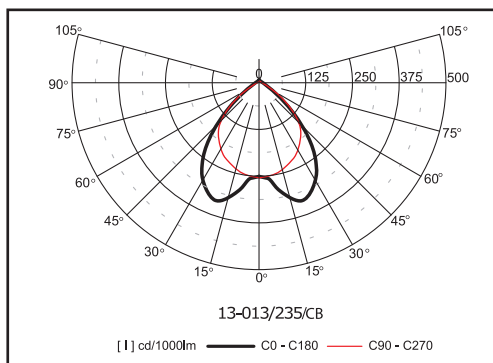

pavo | 13-01, 13-04

Ceiling and suspended luminaires - T5 lamps - separate

Mounting holes:

- 1 - one lamp luminaires 13-01 and two lamp luminaires 13-04
- 2 - two and more lamp luminaires

Material:

- body: a steel sheet finished by powder technology varnishing
- color: white RAL 9003
- louvre: highly polished or matted parabolic louvre - Miro, polished or matted christmas tree louvre

pendants for two lamp luminaires 13-01

length(mm)	without a cable	with a cable 3x1,5mm ²	with a cable 5x1,5mm ²
1200 (wires)	99-083/120	99-084/120	99-085/120
400 (tubes)	99-093/040	99-094/040	99-095/040
600 (tubes)	99-093/060	99-094/060	99-095/060
900 (tubes)	99-093/090	99-094/090	99-095/090
1200 (tubes)	99-093/120	99-094/120	99-095/120

Code	Power	Louvre	Lamp	Cap	LxBxH (mm)	Kg
13-013/114/C	1x14W	B,C,D,J,X,Z	T5 lamp	G5	593x195x60	2,1
13-013/128/C	1x28W	B,C,D,J,X,Z	T5 lamp	G5	1193x195x60	3,5
13-013/135/C	1x35W	B,C,D,J,X,Z	T5 lamp	G5	1493x195x60	4,2
13-013/214/C	2x14W	B,C,D,J,X,Z	T5 lamp	G5	593x266x60	2,5
13-013/228/C	2x28W	B,C,D,J,X,Z	T5 lamp	G5	1193x266x60	4,3
13-013/235/C	2x35W	B,C,D,J,X,Z	T5 lamp	G5	1493x266x60	5,5
13-013/314/C	3x14W	B,C,D,J,X,Z	T5 lamp	G5	593x362x60	3,5
13-013/328/C	3x28W	B,C,D,J,X,Z	T5 lamp	G5	1193x362x60	6,2
13-013/414/C	4x14W	B,C,D,J,X,Z	T5 lamp	G5	593x458x60	3,9
13-013/428/C	4x28W	B,C,D,J,X,Z	T5 lamp	G5	1193x458x60	7,3
13-043/214/C	2x14W	B,C,D,J,X,Z	T5 lamp	G5	593x195x60	2,2
13-043/228/C	2x28W	B,C,D,J,X,Z	T5 lamp	G5	1193x195x60	3,7
13-043/235/C	2x35W	B,C,D,J,X,Z	T5 lamp	G5	1493x195x60	4,4