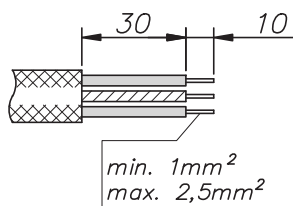

Dorado, serie 82-04 (Downlight)

BEGHELLI - ELPLAST, a.s.
Pořiči 3A, 603 16 Brno - CZ
beghelli@beghelli.cz, www.beghelli.cz

Beghelli

Montážní návod
Installation instructions
Montageanleitung

IP20

230 V
50 Hz