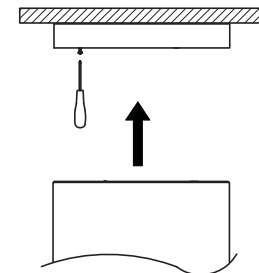

Dorado, serie 82-04 (Downlight)

BEGHELLI - ELPLAST, a.s.
Pořiči 3A, 603 16 Brno - CZ
beghelli@beghelli.cz, www.beghelli.cz

Beghelli

Montážní návod
Installation instructions
Montageanleitung

IP20

230 V
50 Hz

CZ - Před jakýmkoliv zásahem do svítidla nebo prováděním údržby a servisu je nutno svítidlo odpojit od elektrické sítě.
EN - A luminaire must be disconnected from the mains before any interference with a luminaire, service or maintenance.
DE - Vor einem beliebigen Eingriff in die Leuchte, bzw. vor der Instandhaltung und dem Service ist die Leuchte von dem Stromnetz zu trennen.

①

②

2x