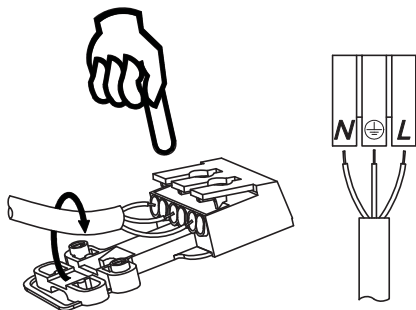

CZ - Před jakýmkoliv zásahem do svítidla nebo prováděním údržby a servisu je nutno svítidlo odpojit od elektrické sítě.
EN - A luminaire must be disconnected from the mains before any interference with a luminaire, service or maintenance.
DE - Vor einem beliebigen Eingriff in die Leuchte, bzw. vor der Instandhaltung und dem Service ist die Leuchte von dem Stromnetz zu trennen.