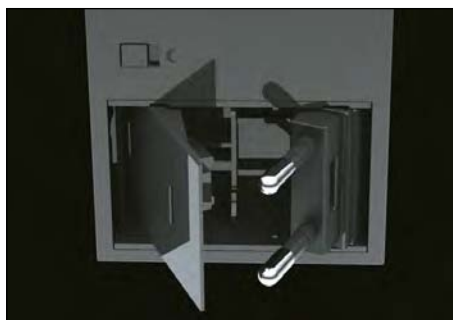

Con spina a scomparsa, si trasforma in lampada portatile.