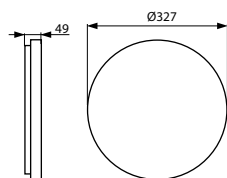

Lunako LED Round 24Вт

Материал:

- Корпус: поликарбонат
- цвет: белый
- Рассеиватель: поликарбонат

Степень защиты корпуса: IP54

Номинальное напряжение: 230 В / 50 Гц

Механизм управления: светодиодный драйвер

Монтаж: на потолок или на стену

Применение: стойки регистрации, коридоры и лестницы, прихожие комнаты

Lunako LED Round:

Код	Вт	Свет. поток (лм)	лм/Вт	Цветовая темп. К	Ra	Размеры (мм)	кг
A44-10140BM	18	1 620	90	3 000	80	278 x 49	0.9
A44-10140CM	18	1 700	94	4 000	80	278 x 49	0.9
A44-10160BM	24	2 160	90	3 000	80	327 x 49	1.1
A44-10160CM	24	2 280	95	4 000	80	327 x 49	1.1