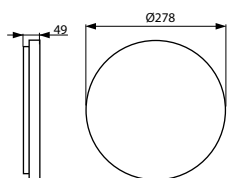

Lunako LED Round

Потолочные и настенные светодиодные светильники

Lunako LED Round 18Вт