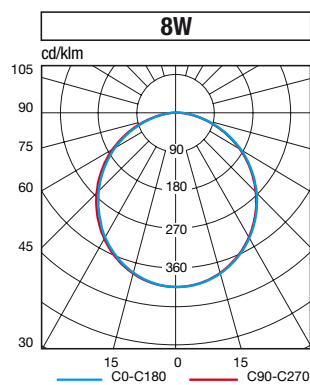

* Эквивалентная мощность для сравнения с люминесцентными лампами

Вт	• Размеры (мм) •		Монтажное отверстие	Масса кг
	Ø	Н		
8	85	65	70	0,07

Кривая силы света

ДАУНЛАЙТ ULTRA COMPACT LED
НАГРАДА ЗА КОМПАКТНЫЕ
ФЛУОРЕСЦЕНТНЫЕ ЛАМПЫ
ОСВЕЩЕНИЯ 50Вт