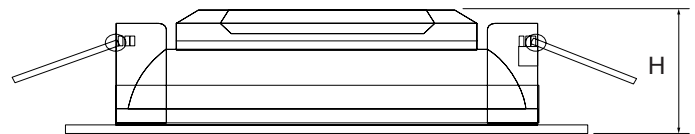

Downlight Ultra Compact LED

Встраиваемые светодиодные светильники

Ультракомпактный встраиваемый светильник с радиальным светодиодным источником, его опал рассеиватель обеспечивает равномерное рассеивание света, устраняя блики. Чрезвычайно уменьшенные размеры облегчают установку также в очень маленькие пространства. Он вписывается в пространство, которое требует освещения.

* Эквивалентная мощность для сравнения с люминесцентными лампами

Вт	• Размеры (мм) •		Монтажное отверстие	Масса кг
	Ø	Н		
8	85	65	70	0,07

Кривая силы света

ДАУНЛАЙТ ULTRA COMPACT LED
НАГРАДА ЗА КОМПАКТНЫЕ
ФЛУОРЕСЦЕНТНЫЕ ЛАМПЫ
ОСВЕЩЕНИЯ 50Вт