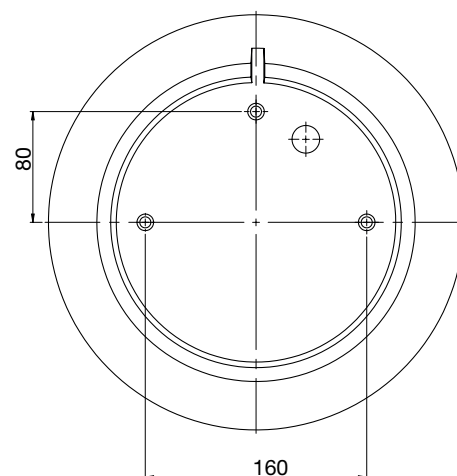

• Размеры (мм) •		Разъем	Масса кг
Ø	Н		
300	90	E27	0,8

Half Moon

	Код	Описание	EAN	Цвет	Разъем	Упаковка
MAX 42	75316	WL HM E27 BLACK	8002219503589	Черный	E27	1/8
MAX 42	75416	WL HM E27 GREY	8002219503633	Серый	E27	1/8