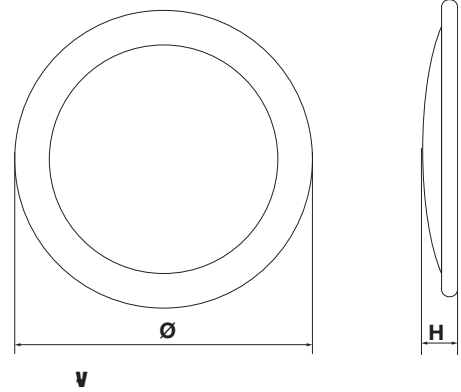

ОСНОВНЫЕ ХАРАКТЕРИСТИКИ

Вт	• Размеры (мм) •		Вес кг
	Ø	H	
	G		
	G	M	Y

Технические характеристики

Вт	Код	Описание	EAN	Потребляемая мощность LED Вт	Цветовая темп. К	CRI	Свет. поток светильника (лм)	лм/Вт	ЕЕС	Упаковка
150	6312	LITE HIGHBAY LED 100W BLACK 4K	8590048534008	100	4000K	>80	15000	150	A+	1
250	6303	LITE HIGHBAY LED 150W BLACK 4K	8590048556666	150	4000K	>80	22500	150	A+	1
400	6304	LITE HIGHBAY LED 200W BLACK 4K	8590048556659	200	4000K	>80	30000	150	A+	1