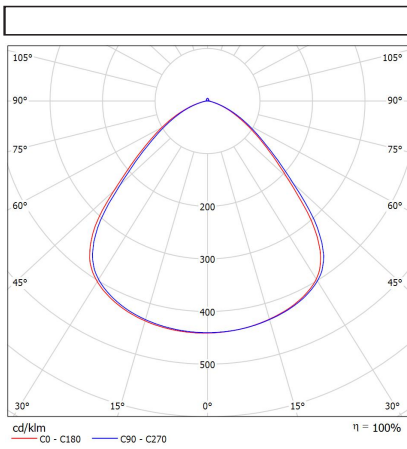

ОСНОВНЫЕ ХАРАКТЕРИСТИКИ

Вт	• Размеры (мм) •		Вес кг
	Ø	H	
	G		
	G	M	Y

Технические характеристики

Вт	Код	Описание	EAN	Потребляемая мощность LED Вт	Цветовая темп. К	CRI	Свет. поток светильника (лм)	лм/Вт	ЕЕС	Упаковка
150	6312	LITE HIGHBAY LED 100W BLACK 4K	8590048534008	100	4000K	>80	15000	150	A+	1
250	6303	LITE HIGHBAY LED 150W BLACK 4K	8590048556666	150	4000K	>80	22500	150	A+	1
400	6304	LITE HIGHBAY LED 200W BLACK 4K	8590048556659	200	4000K	>80	30000	150	A+	1